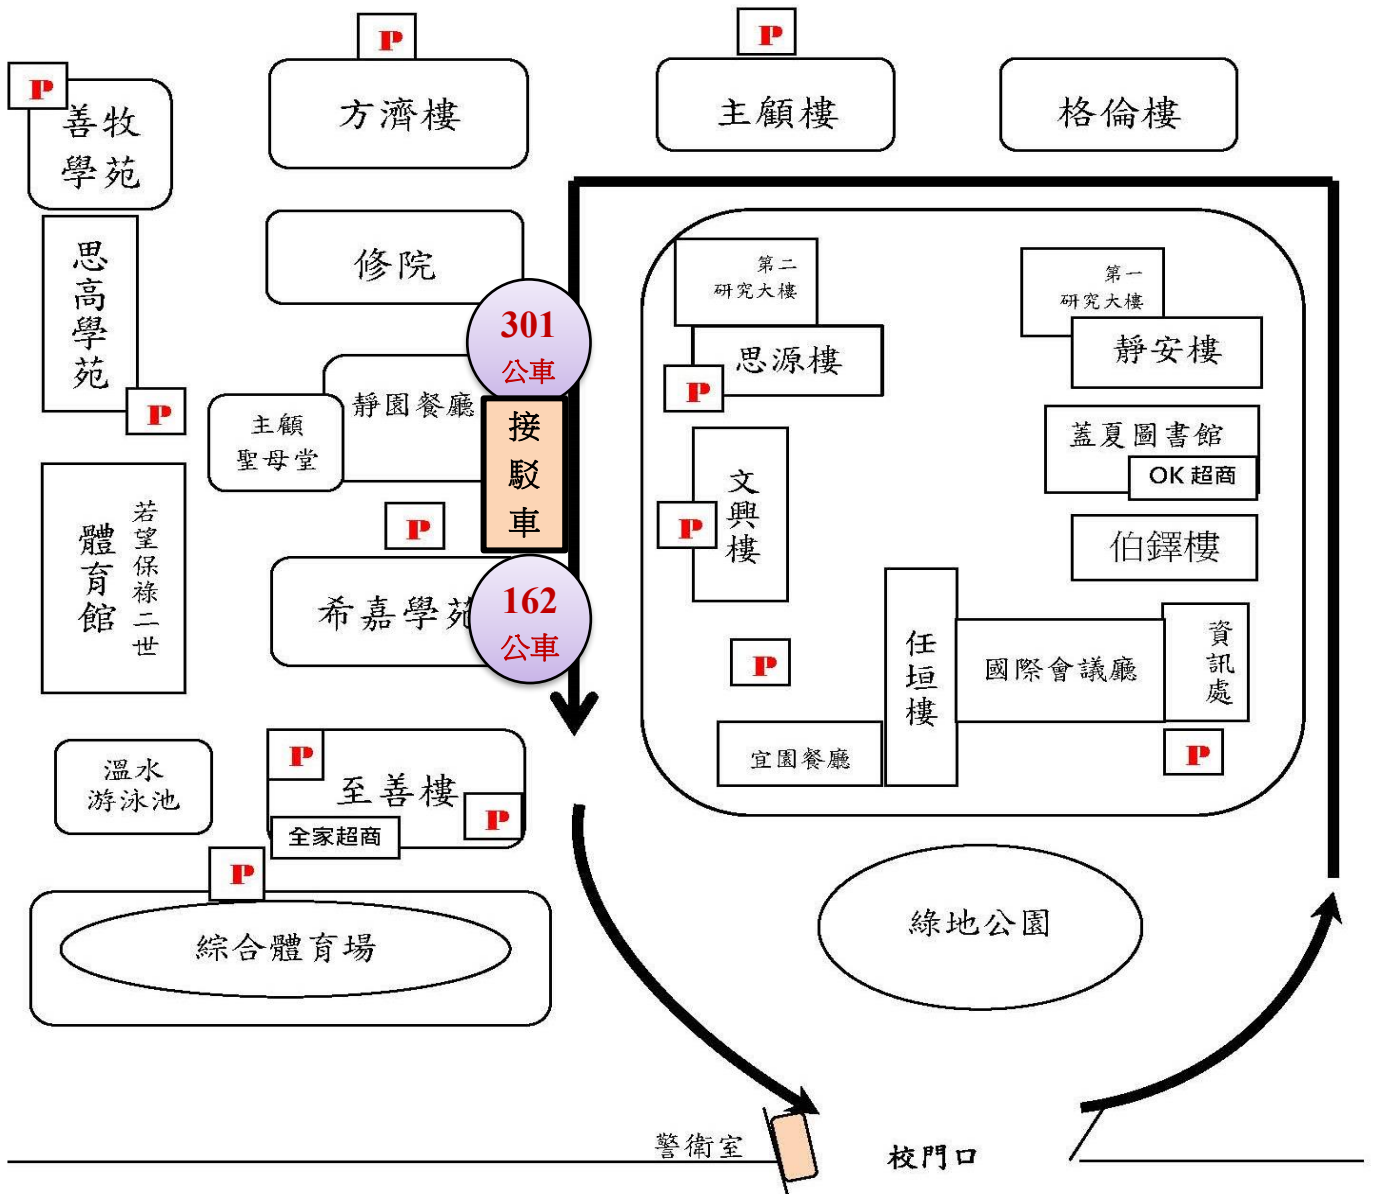

靜宜大學 114 學年度申請入學甄試說明會 接駁專車時刻表

【高鐵接駁專車】提供考生及家長免費搭乘，「高鐵台中站」至本校車程約 50 分鐘，欲搭乘之考生請至網路報名系統 (https://alcat.pu.edu.tw/exam/views/login.php?exam_id=3) 登記搭乘。

4/19 甄試說明會 接駁專車時刻表

【4/19 往靜宜】須登記			【4/19 往高鐵台中站】無須登記		
班次	發車時間	往靜宜 候車地點	班次	發車時間	往高鐵站 候車地點
1	8:30	高鐵台中站 2 樓 4B 出口處 ※已完成登記考生及家長請依照登記班次提前到達。	1	13:00	靜園餐廳門口
2	9:00		2	16:00	
3	12:00		※回程班次座位有限，依現場排隊順序入座，坐滿發車。		

<考生搭乘接駁車注意事項>

- 一、本接駁專車係屬免費服務性質，從高鐵台中站到本校，車程大約50分鐘，敬請考生預先規劃並考量是否搭乘。 ※座位有限，建議每位考生最多1名家長陪同搭車。
- 二、考生如欲搭乘本校接駁專車者，請於**114年3月28日上午9:00起至4月16日中午12:00前**至本校網路報名系統報名登記。 ※座位有限，請儘早上網登記，額滿為止。
- 三、本接駁專車集合地點為**高鐵台中站 2樓 4B 出口處**，請考生依照登記的搭車班次提早到達。現場有穿著「靜宜大學」背心及舉牌之工作人員引導上車，依時刻表準時發車。
- 四、若有接駁相關問題，請電洽 04-26328001轉分機11174。

網路報名

靜宜大學甄試說明會 接駁專車與市區公車資訊

301 市區公車

候車處：靜園餐廳轉角處

往市區(台中車站)

(本路線也可以轉乘至高鐵台中站：請於《市政府站》下車轉乘捷運，往烏日方向，並於高鐵台中站下車。)

到站時刻查詢

162 市區公車

候車處：希嘉學苑後方轉角處

往沙鹿車站

到站時刻查詢