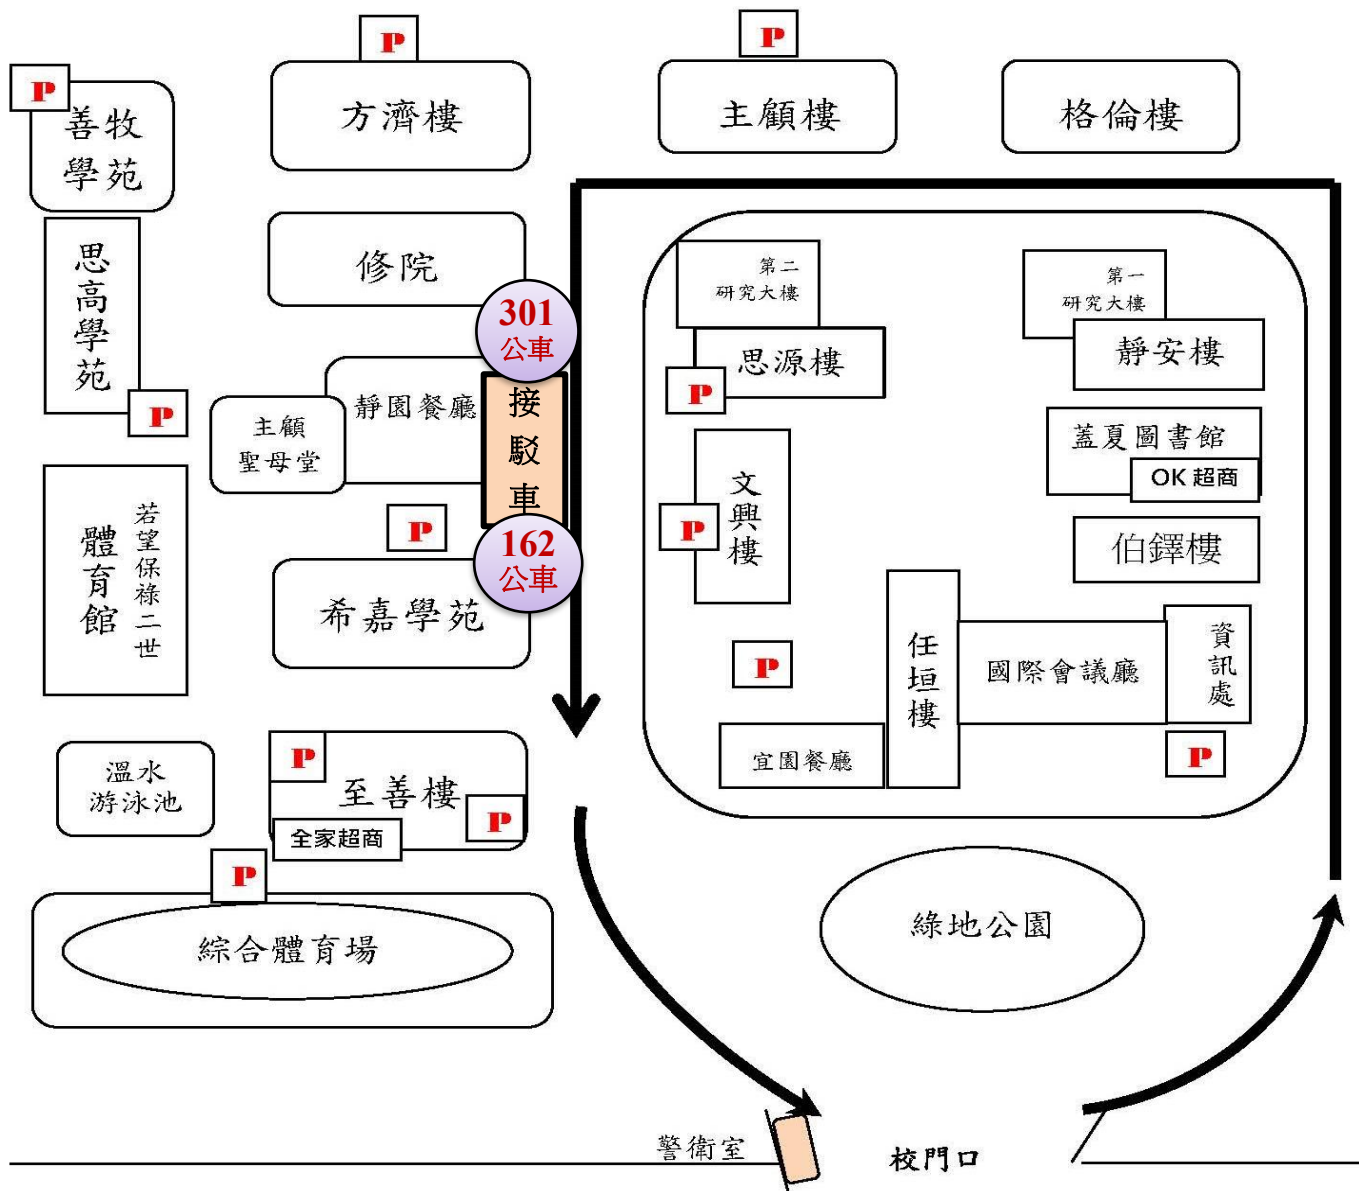

靜宜大學 115 學年度申請入學 5/22~23 面試日接駁專車時刻表

【高鐵接駁專車】提供考生及家長免費搭乘，「高鐵台中站」至本校車程約 50 分鐘，欲搭乘之考生請至報名系統(<https://alcat.pu.edu.tw/exam/views/login.php?exam_id=3>)登記搭乘。

【5/22 往靜宜】須登記			【5/22 往高鐵台中站】無須登記		
班次	發車時間	往靜宜 候車地點	班次	發車時間	往高鐵站 候車地點
1	8:30	高鐵台中站 2 樓 4B 出口處 ※已完成登記考生及家長請依照 登記班次提前到達。	B1	12:30	靜園餐廳門口 ※回程班次座位有限，依現場 排隊順序入座，坐滿發車。
2	9:30		B2	14:30	
3	10:30		B3	15:30	
4	12:30		B4	16:30	
5	13:00				

【5/23 往靜宜】須登記			【5/23 往高鐵台中站】無須登記		
班次	發車時間	往靜宜 候車地點	班次	發車時間	往高鐵站 候車地點
6	8:30	高鐵台中站 2 樓 4B 出口處 ※已完成登記考生及家長請依照 登記班次提前到達。	B5	12:30	靜園餐廳門口 ※回程班次座位有限，依現場 排隊順序入座，坐滿發車。
7	9:30		B6	14:30	
8	10:30		B7	15:30	
9	12:30				

網路報名網址

<考生搭乘面試接駁車注意事項>

1. 一、本接駁專車係屬免費服務性質，從高鐵台中站到本校車程大約50分鐘，敬請考生預先規劃並考量是否搭乘。 ※座位有限，建議每位考生最多1名親友陪同搭車。
2. 二、考生如欲搭乘本校接駁車者，請於115年4月8日上午9:00起至5月5日下午9:00前至本校網路報名系統登記。 ※座位有限，請儘早上網登記，額滿為止。
3. 三、本接駁專車集合地點為 高鐵台中站 2樓 4B 出口處，請考生務必依照登記的搭車班次提早到達。現場有穿著「靜宜大學」背心及舉牌之工作人員引導上車，依時刻表準時發車。
4. 四、若有接駁相關問題，請電洽 04-26328001 轉分機 11174。

靜宜大學 5/22~23 面試日接駁專車與市區公車資訊

301 市區公車

候車處：靜園餐廳轉角處

往市區(台中火車站)

(本路線也可以轉乘至高鐵台中站：請於《市政府站》下車轉乘捷運，往烏日方向，並於高鐵台中站下車。)

到站時刻查詢

162 市區公車

候車處：希嘉學苑後方轉角處

往沙鹿火車站

到站時刻查詢