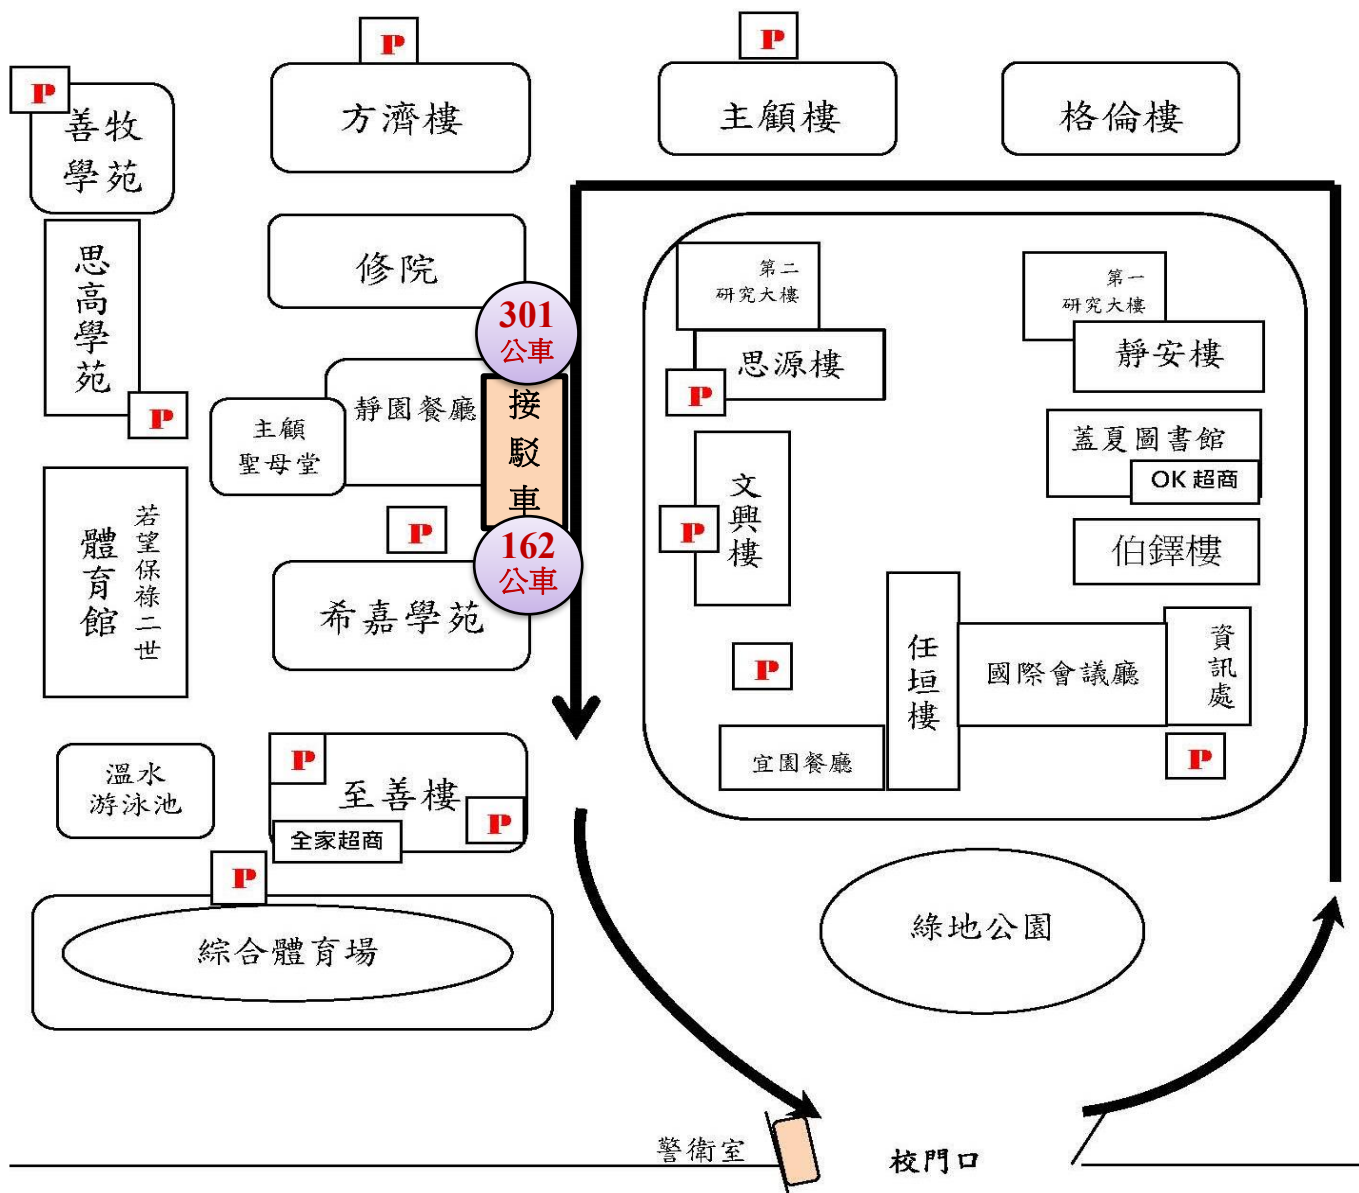

靜宜大學 114 學年度申請入學 5/23~24 面試日接駁專車時刻表

【高鐵接駁專車】提供考生及家長免費搭乘，「高鐵台中站」至本校車程約 50 分鐘，欲搭乘之考生請至報名系統(<https://alcat.pu.edu.tw/exam/views/login.php?exam_id=3>)登記搭乘。

【5/23 往靜宜】須登記			【5/23 往高鐵台中站】無須登記		
班次	發車時間	往靜宜 候車地點	班次	發車時間	往高鐵站 候車地點
1	8:30	高鐵台中站 2 樓 4B 出口處 ※已完成登記考生及家長請依照 登記班次提前到達。	B1	12:30	靜園餐廳門口 ※回程班次座位有限，依現場 排隊順序入座，坐滿發車。
2	9:30		B2	14:30	
3	10:30		B3	15:30	
4	12:30		B4	16:30	
5	13:00				

【5/24 往靜宜】須登記			【5/24 往高鐵台中站】無須登記		
班次	發車時間	往靜宜 候車地點	班次	發車時間	往高鐵站 候車地點
6	8:30	高鐵台中站 2 樓 4B 出口處 ※已完成登記考生及家長請依照 登記班次提前到達。	B5	12:30	靜園餐廳門口 ※回程班次座位有限，依現場 排隊順序入座，坐滿發車。
7	9:30		B6	14:30	
8	10:30		B7	15:30	
9	12:30				

網路報名網址

<考生搭乘面試接駁車注意事項>

1. 一、本接駁專車係屬免費服務性質，從高鐵台中站到本校車程大約50分鐘，敬請考生預先規劃並考量是否搭乘。 ※座位有限，建議每位考生最多1名親友陪同搭車。
2. 二、考生如欲搭乘本校接駁車者，請於114年4月14日上午9:00起至5月6日下午8:00前至本校網路報名系統登記。 ※座位有限，請儘早上網登記，額滿為止。
3. 三、本接駁專車集合地點為 高鐵台中站 2樓 4B 出口處，請考生依照登記的搭車班次提早到達。現場有穿著「靜宜大學」背心及舉牌之工作人員導引上車，依時刻表準時發車。
4. 四、若有接駁相關問題，請電洽 04-26328001 轉分機 11174。

靜宜大學 5/23~24 面試日接駁專車與市區公車資訊

301 市區公車

候車處：靜園餐廳轉角處

往市區(台中車站)

(本路線也可以轉乘至高鐵台中站：請於《市政府站》下車轉乘捷運，往烏日方向，並於高鐵路台中站下車。)

到站時刻查詢

162 市區公車

候車處：希嘉學苑後方轉角處

往沙鹿車站

到站時刻查詢